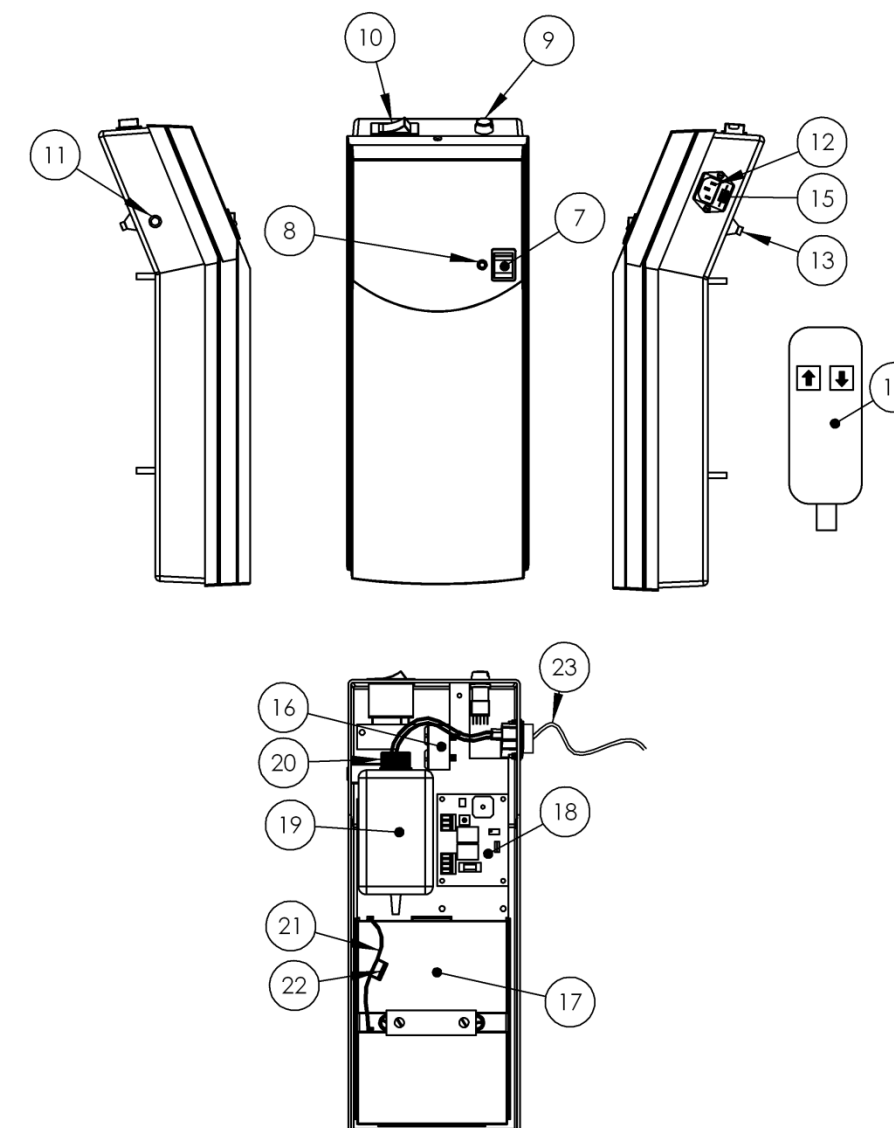

Exploded view spare parts poolhoist #3200 0000 0001

Nr.	Artikel nr.	omschrijving
1	3200 1240	Castor with brake
2	3200 1230	Castor without brake
3	3200 5310	Swivel Hook
4	3200 1000	Actuator
5	3200 5500	Handle Bar (1 piece)
6	3200 3000	Control Box complete
7	1500 1741	Up/Down switch black

Nr.	Artikel nr.	omschrijving
8	3000 9230	Led yellow/green charging cycle
9	2540 0205	Button emergency down (yellow)
10	3000 9900	On/Off switch (red)
11	3200 3020	Socket attachment actuator
12	3000 9350	Socket attachment mains cable
13	2222 0400	Attachment handcontrol
14	3200 2000	Handcontrol
15	3000 9260	Fuse 1A slow