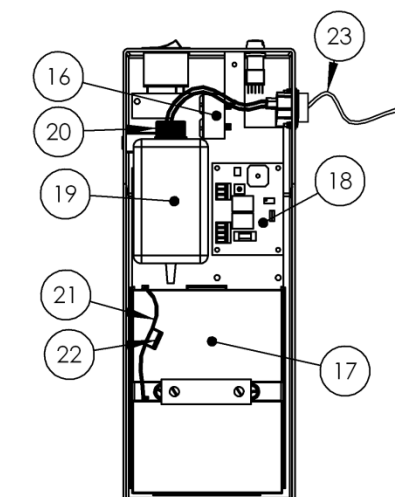

Exploded view spare parts poolhoist #3200 0000 0001

Nr.	Artikel nr.	omschrijving
1	3200 1240	Castor with brake
2	3200 1230	Castor without brake
3	3200 5310	Swivel Hook
4	3200 1000	Actuator
5	3200 5500	Handle Bar (1 piece)
6	3200 3000	Control Box complete
7	1500 1741	Up/Down switch black

Nr.	Artikel nr.	omschrijving
8	3000 9230	Led yellow/green charging cycle
9	2540 0205	Button emergency down (yellow)
10	3000 9900	On/Off switch (red)
11	3200 3020	Socket attachment actuator
12	3000 9350	Socket attachment mains cable
13	2222 0400	Attachment handcontrol
14	3200 2000	Handcontrol
15	3000 9260	Fuse 1A slow

Nr.	Artikel nr.	omschrijving
16	2222 0100	Membrane Switch
17	3000 5040	Battery 12V 6,5Ah (1 pc)
18	3032 1200	PCB adjusted
19	3066N1	Built-in charger
20	3066N1 0100	Cable charger
21	2540 0231	Fuse Holder batteries
22	2500 5140	Fuse 15A
23	3000 3150	Mains Cable 220V
	3000 3190	Mains Cable 110V USA
	3200 1800	Mains Cable 220V UK
	3200 1801	Mains Cable 250V AUS