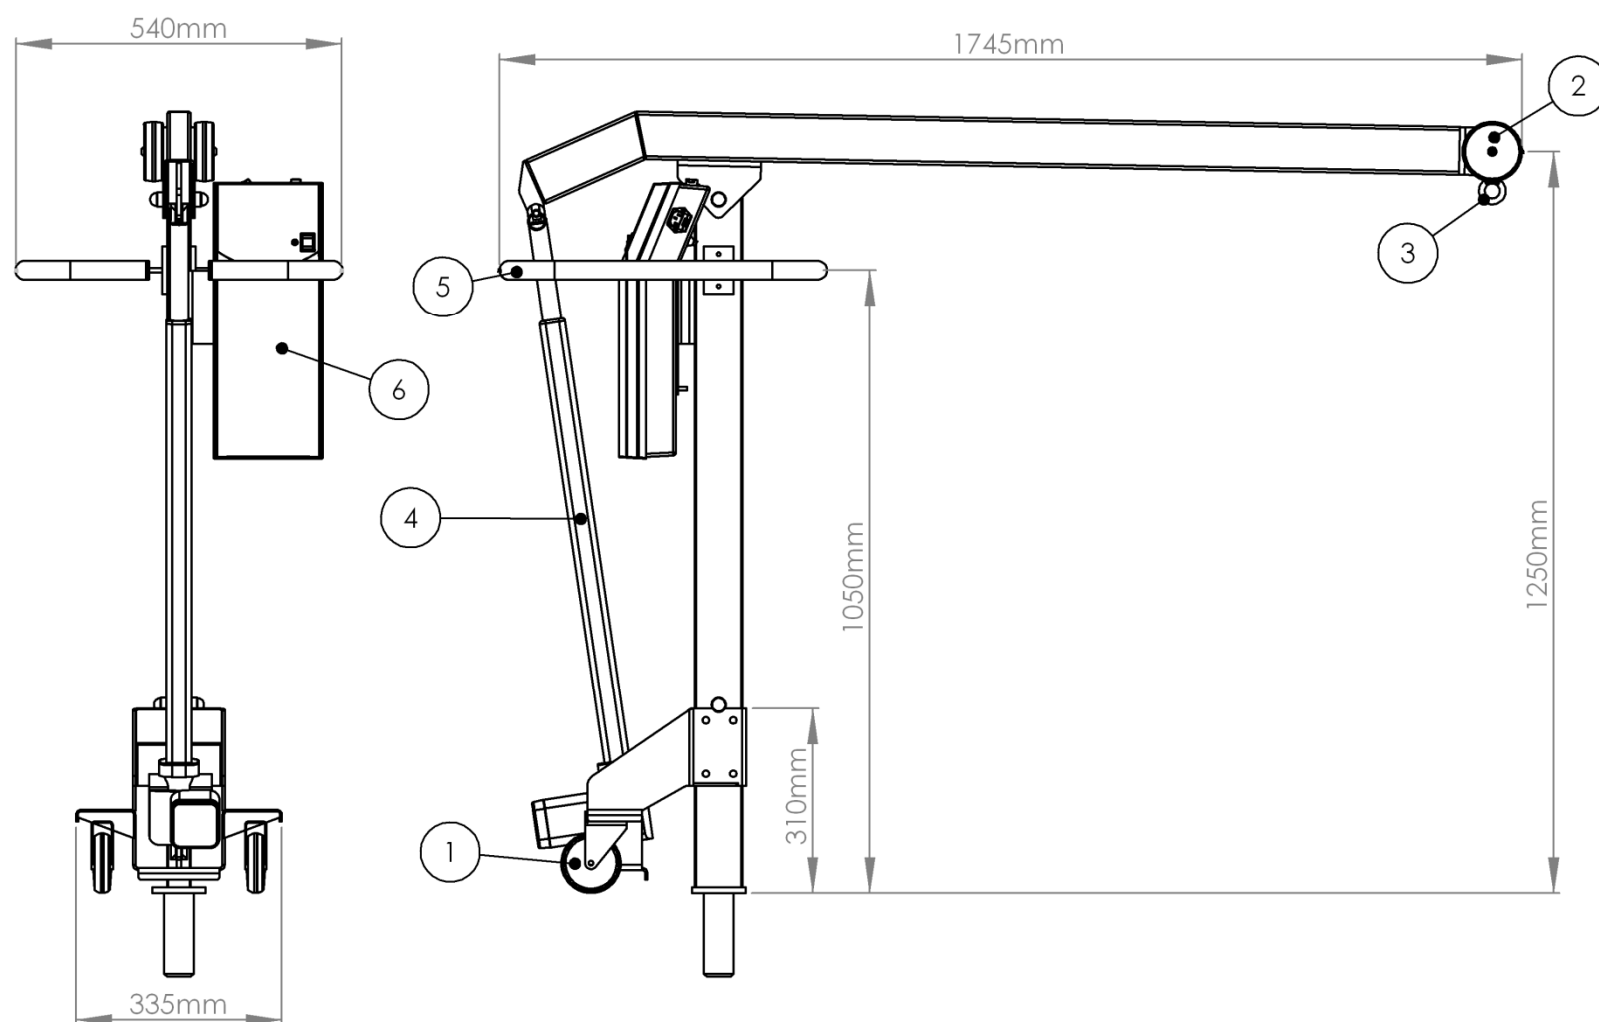

Exploded view spare parts poolhoist #3200 0000 0001

Nr.	Artikel nr.	omschrijving
1	3200 1240	Castor with brake
2	3200 1230	Castor without brake
3	3200 5310	Swivel Hook
4	3200 1000	Actuator
5	3200 5500	Handle Bar (1 piece)
6	3200 3000	Control Box complete
7	1500 1741	Up/Down switch black

Nr.	Artikel nr.	omschrijving
8	3000 9230	Led yellow/green charging cycle
9	2540 0205	Button emergency down (yellow)
10	3000 9900	On/Off switch (red)
11	3200 3020	Socket attachment actuator
12	3000 9350	Socket attachment mains cable
13	2222 0400	Attachment handcontrol
14	3200 2000	Handcontrol
15	3000 9260	Fuse 1A slow